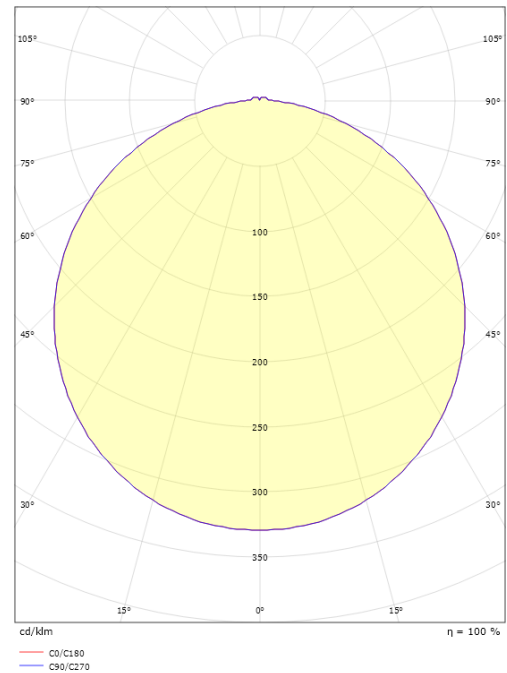

Dimensioner

Højde (mm) H: 85
 Diameter (mm) D: 320
 Vægt (kg) brutto/netto: 2.3 / 2.3

Forpakning

Forpakkingsstørrelse (mm): 340 x 340 x 120

7 0 2 1 9 8 6 4 1 8 2 1 7