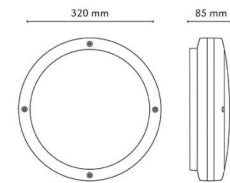

Evje 2000 Hvid 1180lm 3000K Ra>80 Sensor

EAN: 7021986418217
 SG varenr.: 641821

Elektrisk

Systemeffekt (W): 12W
 Spænding: 220-240V

Lysteknik

Lyskilde: LED
 Lumen output: 1180lm
 Effekt: 98 lm/W
 Farvetemperatur: 3000K
 Farvegengivelse (CRI): Ra>80
 MacAdams faktor: SDCM: 3
 Levetid: L70/B10>100.000
 Lysfordeling: Direkte/Indirekte
 Optik: Opal
 Lysspredning: 110°
 Fotobiologisk sikkerhed: RG 0

Dimensioner

Højde (mm) H: 85
 Diameter (mm) D: 320
 Vægt (kg) brutto/netto: 2.3 / 2.3

Forpakning

Forpakkingsstørrelse (mm): 340 x 340 x 120

7 0 2 1 9 8 6 4 1 8 2 1 7