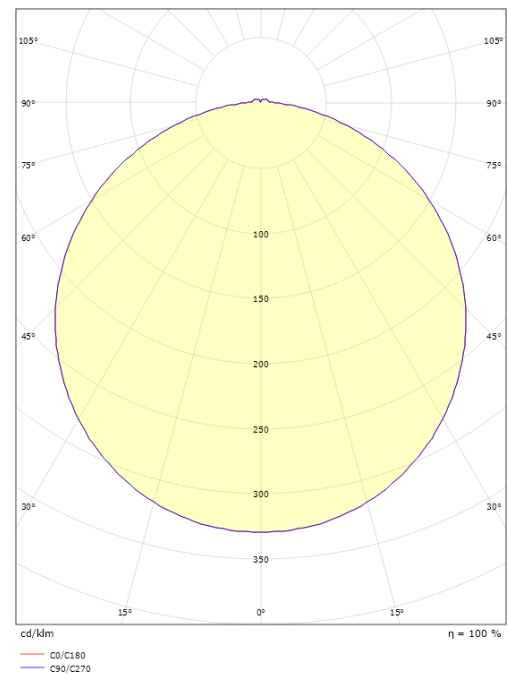

Dimensioner

Højde (mm) H: 85
 Diameter (mm) D: 320
 Vægt (kg) brutto/netto: 2.3 / 2.3

Forpakning

Forpakkingsstørrelse (mm): 340 x 340 x 120

7 0 2 1 9 8 6 4 3 8 2 1 5