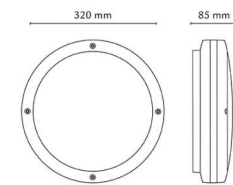

Evje 2000 Grafit 1180lm 3000K Ra>80 Sensor

EAN: 7021986438215
 SG varenr.: 643821

Elektrisk

Systemeffekt (W): 12W
 Spænding: 220-240V

Lysteknik

Lyskilde: LED
 Lumen output: 1180lm
 Effekt: 98 lm/W
 Farvetemperatur: 3000K
 Farvegengivelse (CRI): Ra>80
 MacAdams faktor: SDCM: 3
 Levetid: L70/B10>100.000
 Lysfordeling: Direkte/Indirekte
 Optik: Opal
 Lysspredning: 110°
 Fotobiologisk sikkerhed: RG 0

Dimensioner

Højde (mm) H: 85
 Diameter (mm) D: 320
 Vægt (kg) brutto/netto: 2.3 / 2.3

Forpakning

Forpakkingsstørrelse (mm): 340 x 340 x 120

7 0 2 1 9 8 6 4 3 8 2 1 5