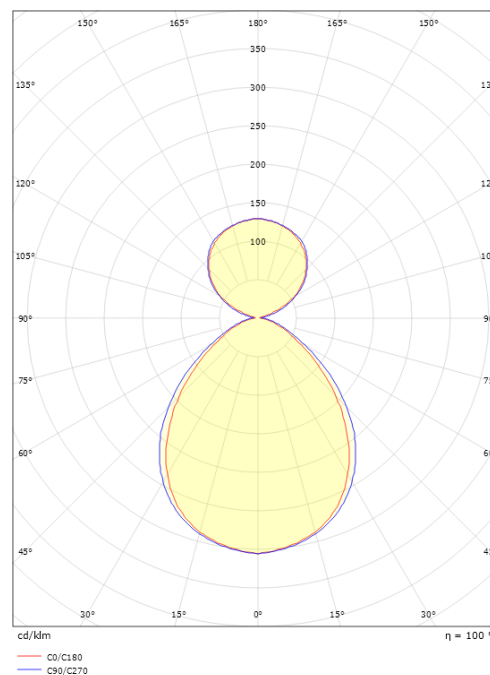

Dimensioner

Længde (mm) L: 1196
 Bredde (mm) W: 112
 Højde (mm) H: 80
 Vægt (kg) brutto/netto: 5.3 / 5.1

Forpakning

Forpakkingsstørrelse (mm): 1230 x 114 x 90

5 7 0 3 8 2 1 1 7 3 9 8 8