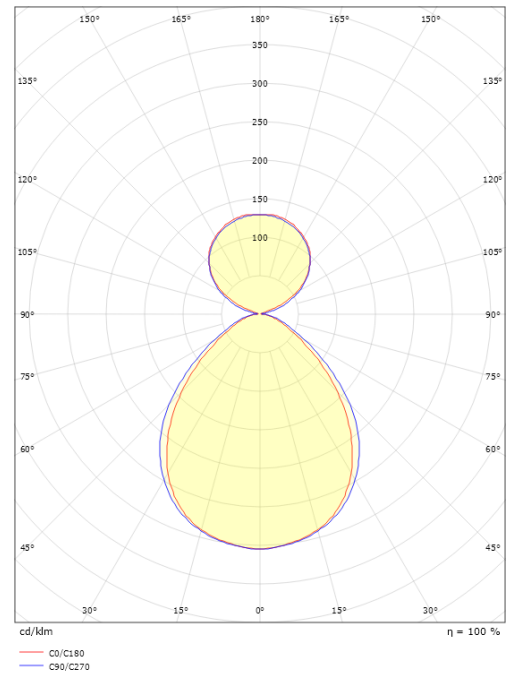

Facet II 1200 Hvid 4500lm 3000K Ra>80 DALI

EAN: 5703821171946
SG varenr.: 8246090313

Elektrisk

Systemeffekt (W): 29W
Spænding: 220-240V
Maks. antal armaturer pr. afbryder: B10: 13, B16: 24, C10: 21, C16: 38

Lysteknik

Lyskilde: LED
Lumen output: 4500lm
Effekt: 155 lm/W
Farvetemperatur: 3000K
Farvegengivelse (CRI): Ra>80
MacAdams faktor: SDCM: 3
Levetid: L80/B10>100.000
Levetid: L94>50.000
Lysfordeling: Direkte/Indirekte 65/35%
Optik: Linse C, prismetisk conical
UGR: UGR<19
Fotobiologisk sikkerhed: RG 1

Dimmertype

Type: DALI

Beskyttelse

Isolationsklasse: Klasse I

Energi og godkendelser

Indeholder lyskilde med energiklasse: D
Breeam: Opfylder Hea 01 for flimmerfrit lys

Materialer og overflader

Materiale: Stålblade
Farve: Hvid (RAL 9010, glans 25)
Afskærmningsmateriale: Akryl (PMMA)

Montering/Tilslutning

Montering: Nedhængt, Interiør
Modul: 1200
Wiresæt: 2x2m wire sæt m/løkke M4
Kabel: Kabel 5x0,75mm² 2,5m

Dimensioner

Længde (mm) L: 1196
Bredde (mm) W: 112
Højde (mm) H: 80
Vægt (kg) brutto/netto: 5.3 / 5.1

Forpakning

Forpakkingsstørrelse (mm): 1245 x 113 x 98

5 7 0 3 8 2 1 1 7 1 9 4 6