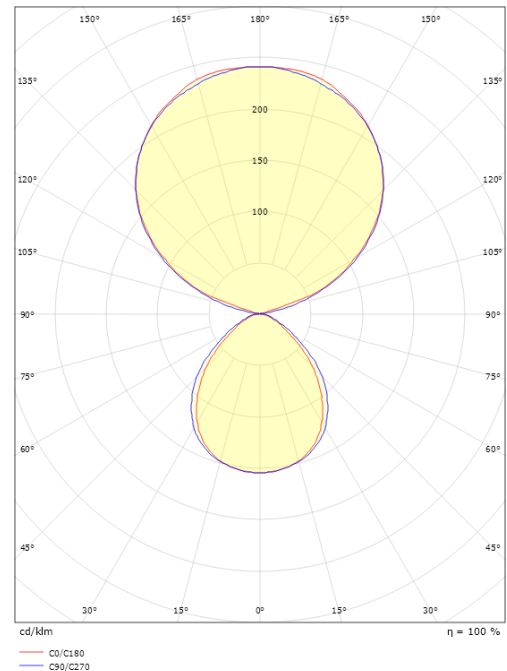

Dimensioner

Længde (mm) L: 1756
 Bredde (mm) W: 112
 Højde (mm) H: 80
 Vægt (kg) brutto/netto: 7.9 / 7.7

Forpakning

Forpakkingsstørrelse (mm): 1790 x 114 x 90

5 703 821 171 960