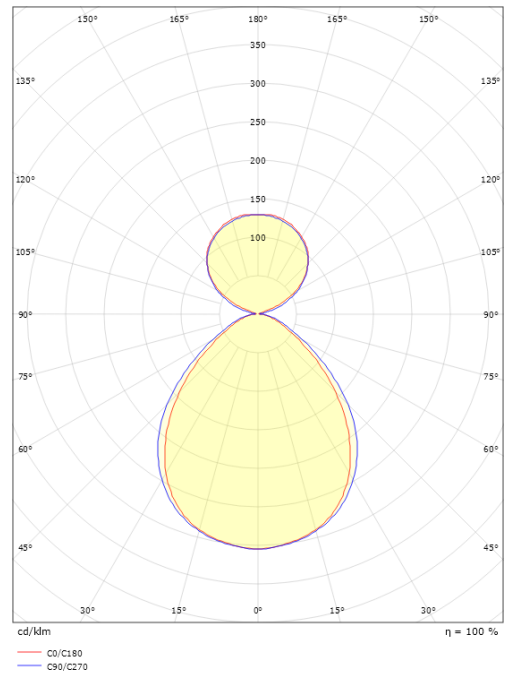

Dimensioner

Længde (mm) L: 1196
 Bredde (mm) W: 112
 Højde (mm) H: 80
 Vægt (kg) brutto/netto: 5.3 / 5.1

Forpakning

Forpakkingsstørrelse (mm): 1245 x 113 x 98

5 7 0 3 8 2 1 1 7 1 9 8 4