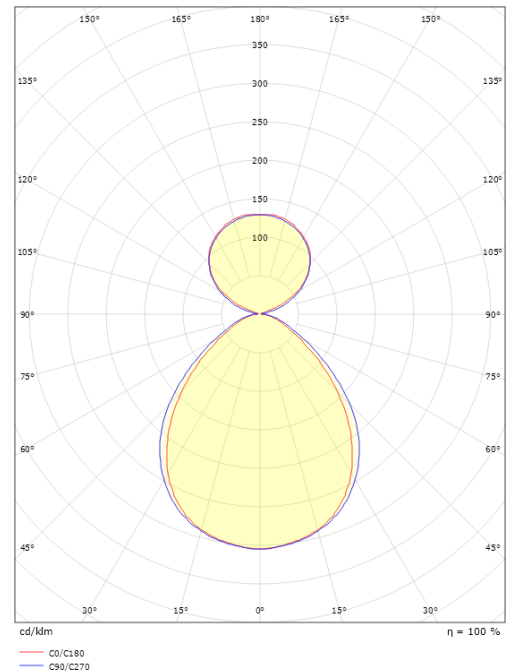

Facet II 1200 Hvid 4470lm 4000K Ra>80 On/Off

EAN: 5703821171991
SG varenr.: 8246090407

Elektrisk

Systemeffekt (W): 31W
Spænding: 220-240V
Maks. antal armaturer pr. afbryder: B10: 19, B16: 30, C10: 31, C16: 51

Lysteknik

Lyskilde: LED
Lumen output: 4470lm
Effekt: 144 lm/W
Farvetemperatur: 4000K
Farvegengivelse (CRI): Ra>80
MacAdams faktor: SDCM: 3
Levetid: L80/B10>100.000
Levetid: L94>50.000
Lysfordeling: Direkte/Indirekte 65/35%
Optik: Linse C, prismatic conical
UGR: UGR<19
Fotobiologisk sikkerhed: RG 1

Dimmertype

Type: On/Off

Beskyttelse

Isolationsklasse: Klasse I

Energi og godkendelser

Indeholder lyskilde med energiklasse: D
Breeam: Opfylder Hea 01 for flimmerfrit lys
Byggvarubedømming: Ja

Materialer og overflader

Materiale: Stålblade
Farve: Hvid (RAL 9010, glans 25)
Afskærmningsmateriale: Akryl (PMMA)

Montering/Tilslutning

Montering: Nedhængt, Interiør
Modul: 1200
Wiresæt: 2x2m wire sæt m/løkke M4
Kabel: Kabel 3x0,75mm² 2,5m m/Schuko hvid

Dimensioner

Længde (mm) L: 1196
Bredde (mm) W: 112
Højde (mm) H: 80
Vægt (kg) brutto/netto: 5.3 / 5.1

Forpakning

Forpakkingsstørrelse (mm): 1245 x 113 x 98

5 7 0 3 8 2 1 1 7 1 9 9 1