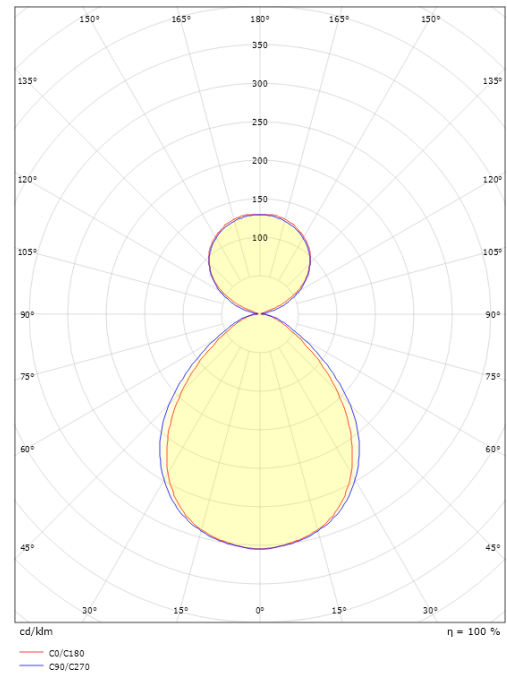

Facet II 1200 Hvid 4470lm 4000K Ra>80 DALI

EAN: 5703821172004
SG varenr.: 8246090410

Elektrisk

Systemeffekt (W): 31W
Spænding: 220-240V
Maks. antal armaturer pr. afbryder: B10: 13, B16: 24, C10: 21, C16: 38

Lysteknik

Lyskilde: LED
Lumen output: 4470lm
Effekt: 144 lm/W
Farvetemperatur: 4000K
Farvegengivelse (CRI): Ra>80
MacAdams faktor: SDCM: 3
Levetid: L80/B10>100.000
Levetid: L94>50.000
Lysfordeling: Direkte/Indirekte 65/35%
Optik: Linse C, prismatic conical
UGR: UGR<19
Fotobiologisk sikkerhed: RG 1

Dimmertype

Type: DALI

Beskyttelse

Isolationsklasse: Klasse I

Energi og godkendelser

Indeholder lyskilde med energiklasse: D
Breeam: Opfylder Hea 01 for flimmerfrit lys

Materialer og overflader

Materiale: Stålblade
Farve: Hvid (RAL 9010, glans 25)
Afskærmningsmateriale: Akryl (PMMA)

Montering/Tilslutning

Montering: Nedhængt, Interiør
Modul: 1200
Wiresæt: 2x2m wire sæt m/løkke M4
Kabel: Kabel 5x0,75mm² 2,5m hvid

Dimensioner

Længde (mm) L: 1196
Bredde (mm) W: 112
Højde (mm) H: 80
Vægt (kg) brutto/netto: 5.3 / 5.1

Forpakning

Forpakkingsstørrelse (mm): 1245 x 113 x 98

5 7 0 3 8 2 1 1 7 2 0 0 4