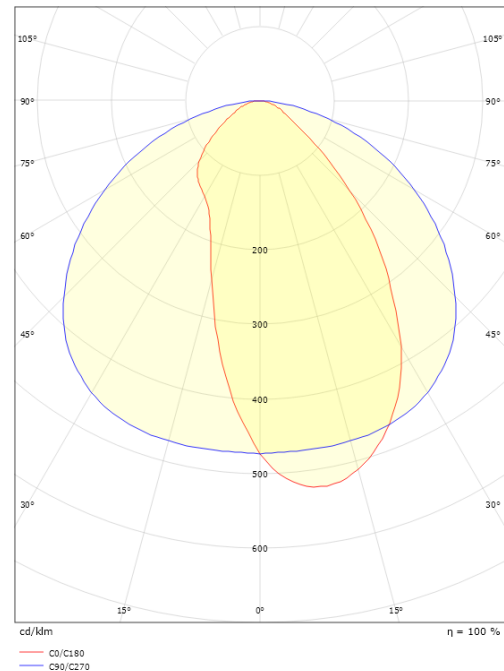

Facet II 1200 Hvid 2020lm 3000K Ra>80 DALI

EAN: 5703821172448
SG varenr.: 8246090737

Elektrisk

Systemeffekt (W): 18W
Spænding: 220-240V
Maks. antal armaturer pr. afbryder: B10: 18, B16: 30, C10: 29, C16: 48

Lysteknik

Lyskilde: LED
Lumen output: 2020lm
Effekt: 112 lm/W
Farvetemperatur: 3000K
Farvegengivelse (CRI): Ra>80
MacAdams faktor: SDCM: 3
Levetid: L80/B10>100.000
Levetid: L94>50.000
Lysfordeling: Direkte/Asymmetrisk
Optik: Linse L, prismatisk linear
UGR: UGR<19
Fotobiologisk sikkerhed: RG 1

Dimmertype

Type: DALI

Beskyttelse

Isolationsklasse: Klasse I

Energi og godkendelser

Indeholder lyskilde med energiklasse: D
Breeam: Opfylder Hea 01 for flimmerfrit lys
Byggvarubedømming: Ja

Materialer og overflader

Materiale: Stålblade
Farve: Hvid (RAL 9010, glans 25)
Afskærmningsmateriale: Akryl (PMMA)

Montering/Tilslutning

Montering: Nedhængt, Interiør
Modul: 1200
Wiresæt: 2x2m wire sæt m/løkke M4
Kabel: Kabel 5x0,75mm² 2,5m hvid

Dimensioner

Længde (mm) L: 1196
Bredde (mm) W: 112
Højde (mm) H: 80
Vægt (kg) brutto/netto: 5.3 / 5.1

Forpakning

Forpakkingsstørrelse (mm): 1245 x 113 x 98

5 7 0 3 8 2 1 1 7 2 4 4 8