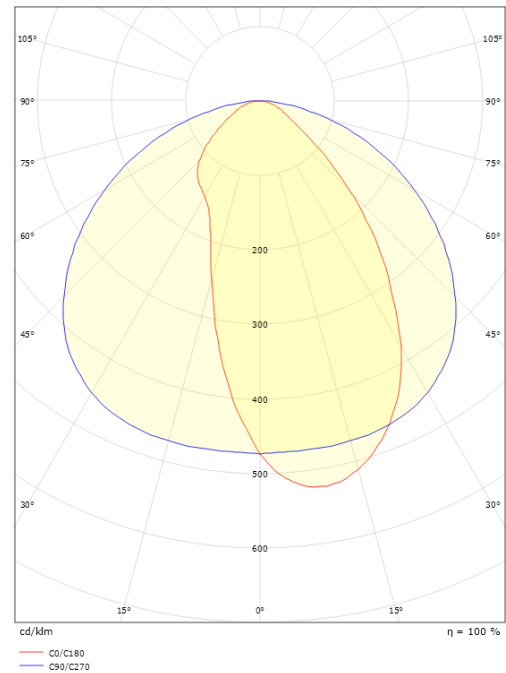

Dimensioner

Længde (mm) L: 1196
 Bredde (mm) W: 112
 Højde (mm) H: 80
 Vægt (kg) brutto/netto: 5.3 / 5.1

Forpakning

Forpakkingsstørrelse (mm): 1245 x 113 x 98

5 7 0 3 8 2 1 1 7 2 4 5 5