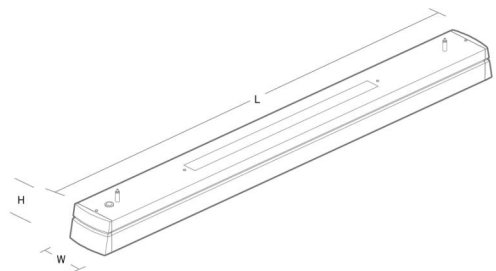

Facet II Hvid Vægbeslag Stålblade

EAN: 5703821172479
SG varenr.: 8249044007

Materialer og overflader

Materiale: Stålblade
Farve: Hvid (RAL 9010, glans 25)

Montering/Tilslutning

Montering: Interiør

Dimensioner

Længde (mm) L: 490
Bredde (mm) W: 70
Højde (mm) H: 70
Vægt (kg) brutto/netto: 1.2 / 1

Forpakning

Forpakningsstørrelse (mm): 1245 x 113 x 98

5 7 0 3 8 2 1 1 7 2 4 7 9