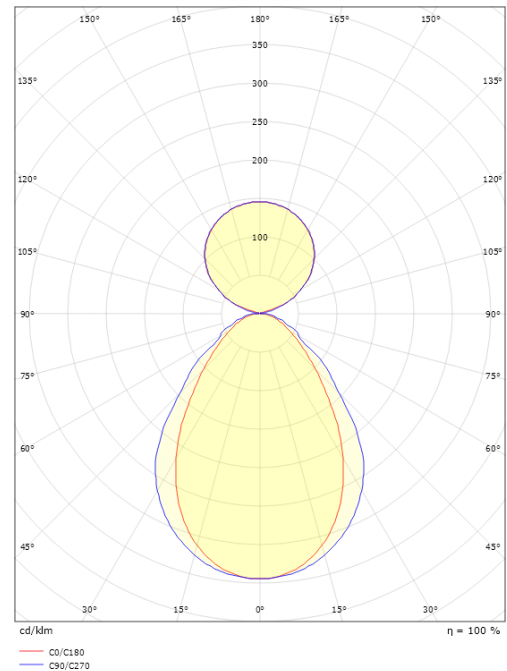

Dimensioner

Længde (mm) L: 1164
 Bredde (mm) W: 64
 Højde (mm) H: 80
 Vægt (kg) brutto/netto: 3.7 / 3.5

Forpakning

Forpakkingsstørrelse (mm): 1215 x 66 x 90

5 7 0 3 8 2 1 1 6 6 1 0 2