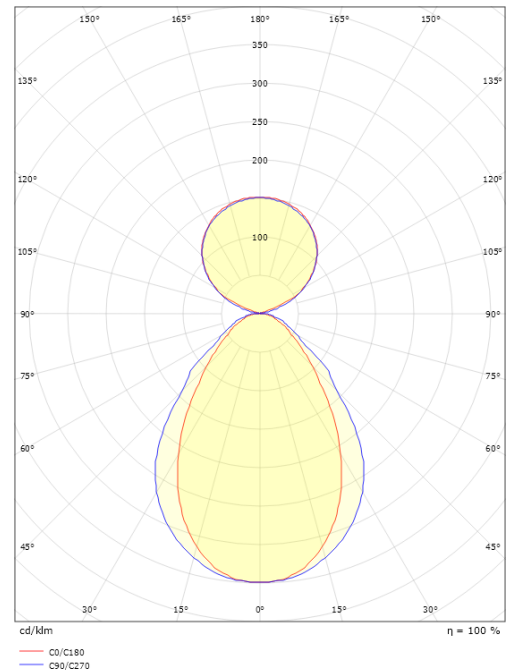

Dimensioner

Længde (mm) L: 1164
 Bredde (mm) W: 64
 Højde (mm) H: 80
 Vægt (kg) brutto/netto: 3.7 / 3.5

Forpakning

Forpakkingsstørrelse (mm): 1215 x 66 x 90

5 7 0 3 8 2 1 1 6 6 4 5 4