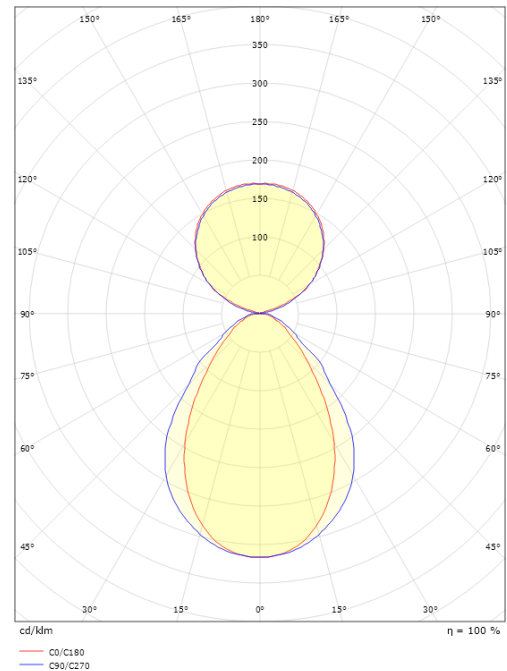

Dimensioner

Længde (mm) L: 1514
 Bredde (mm) W: 64
 Højde (mm) H: 80
 Vægt (kg) brutto/netto: 6.5 / 6.3

Forpakning

Forpakkingsstørrelse (mm): 1565 x 66 x 90

5 7 0 3 8 2 1 1 6 9 4 2 4