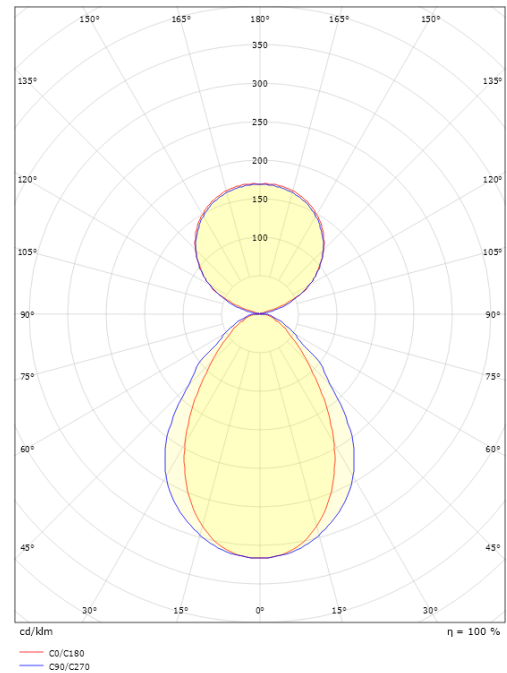

Facet Sort 5100lm 3000K Ra>80 Dim (ned) 1x snoretræk sensor (op/ned)

EAN: 5703821174640
SG varenr.: 8246093394

Elektrisk

Systemeffekt (W): 44W
Spænding: 220-240V
Maks. antal armaturer pr. afbryder: B10: 19, B16: 30, C10: 31, C16: 51

Lysteknik

Lyskilde: LED
Lumen output: 5100lm
Effekt: 116 lm/W
Farvetemperatur: 3000K
Farvegengivelse (CRI): Ra>80
MacAdams faktor: SDCM: 3
Levetid: L80/B10>100.000
Levetid: L94>50.000
Lysfordeling: Direkte/Indirekte 50/50%
Optik: Linse C, prismetisk conical
UGR: UGR<19
Fotobiologisk sikkerhed: RG 1

Dimmertype

Type: Dim (ned) 1x snoretræk sensor (op/ned)

Beskyttelse

Isolationsklasse: Klasse I

Energi og godkendelser

Indeholder lyskilde med energiklasse: D
Breeam: Opfylder Hea 01 for flimmerfrit lys

Materialer og overflader

Materiale: Stålblade
Farve: Sort
Afskærmningsmateriale: Akryl (PMMA)

Montering/Tilslutning

Montering: Nedhængt, Interiør
Wiresæt: 2x2m wire sæt m/løkke M4
Kabel: Kabel 3x0,75mm² 2,5m m/Schuko hvid

Dimensioner

Længde (mm) L: 1514
Bredde (mm) W: 64
Højde (mm) H: 80
Vægt (kg) brutto/netto: 6.5 / 6.3

Forpakning

Forpakkingsstørrelse (mm): 1565 x 66 x 90

5 7 0 3 8 2 1 1 7 4 6 4 0