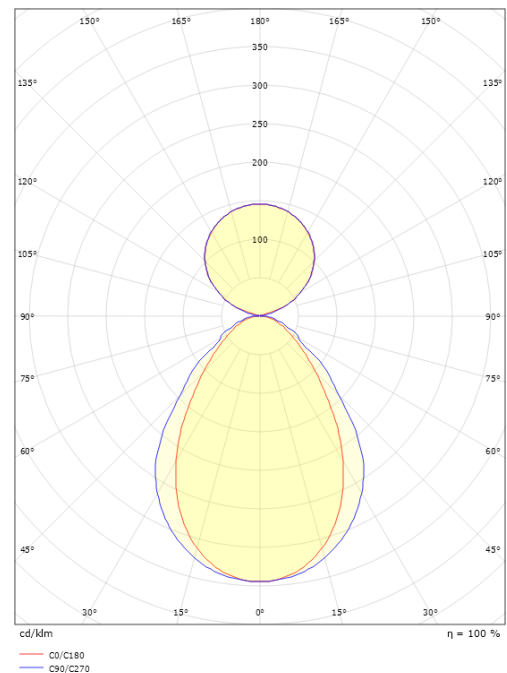

**Dimensioner**

Længde (mm) L: 1164  
 Bredde (mm) W: 64  
 Højde (mm) H: 80  
 Vægt (kg) brutto/netto: 3.7 / 3.5

**Forpakning**

Forpakkingsstørrelse (mm): 1444 x 64 x 80

5 7 0 3 8 2 1 1 7 7 0 9 2