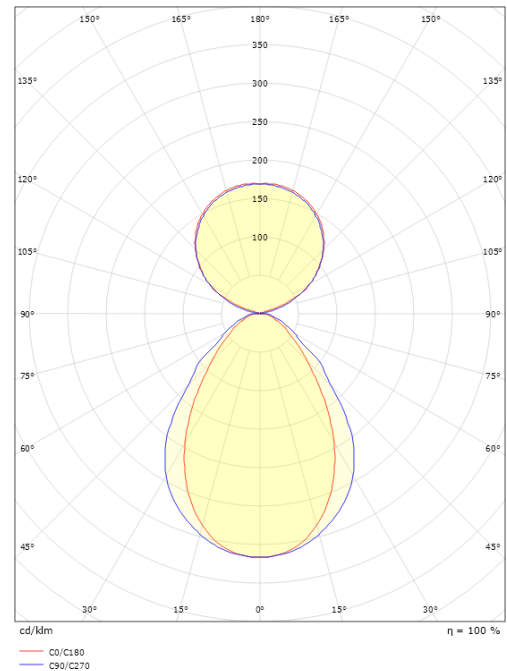

Facet Hvid 5100lm 3000K Ra>80 On/Off

EAN: 5703821177122
SG varenr.: 8246094267

Elektrisk

Systemeffekt (W): 44W
Spænding: 220-240V
Maks. antal armaturer pr. afbryder: B10: 16, B16: 26, C10: 27, C16: 44

Lysteknik

Lyskilde: LED
Lumen output: 5100lm
Effekt: 116 lm/W
Farvetemperatur: 3000K
Farvegengivelse (CRI): Ra>80
MacAdams faktor: SDCM: 3
Levetid: L80/B10>100.000
Levetid: L94>50.000
Lysfordeling: Direkte/Indirekte 50/50%
Optik: Linse C, prismatic conical
UGR: UGR<19
Fotobiologisk sikkerhed: RG 1

Dimmertype

Type: On/Off

Beskyttelse

Isolationsklasse: Klasse I

Energi og godkendelser

Indeholder lyskilde med energiklasse: D
Breeam: Opfylder Hea 01 for flimmerfrit lys
Byggvarubedømming: Ja

Materialer og overflader

Materiale: Stålblade, endegavl i ABS
Farve: Hvid (RAL 9010, glans 25)
Afskærmningsmateriale: Akryl (PMMA)

Montering/Tilslutning

Montering: Nedhængt, Interiør
Wiresæt: 2x2m wire sæt m/løkke M4
Kabel: Kabel 3x0,75mm² 2,5m m/Schuko hvid

Dimensioner

Længde (mm) L: 1444
Bredde (mm) W: 64
Højde (mm) H: 80
Vægt (kg) brutto/netto: 5.125 / 4.925

Forpakning

Forpakkingsstørrelse (mm): 1500 x 100 x 70

5 7 0 3 8 2 1 1 7 7 1 2 2