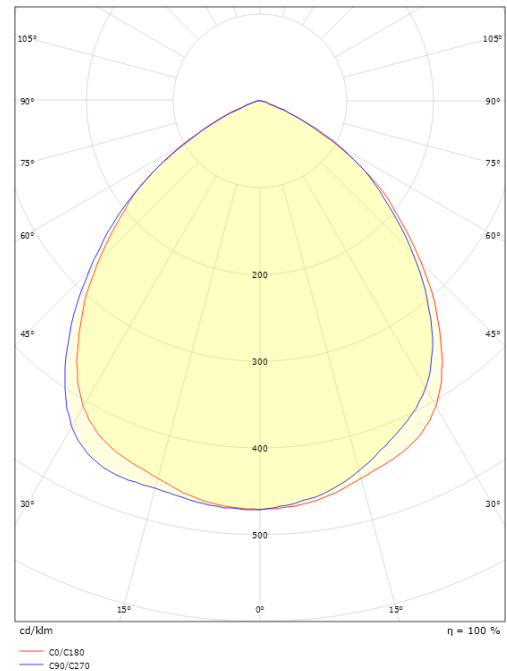

Fevik Grafit 1500/2500 3000K Ra>80 Bagkantsdæmp

EAN: 7021986232608
SG varenr.: 623260

Elektrisk

Wattage: 13W/25W
Spænding: 220-240V
Frekvens (Hz): 50/60Hz
Maks. antal armaturer pr. afbryder: B10: 40, B16: 60, C10: 40, C16: 60

Lysteknik

Lyskilde: LED
Lumen output: 1300/2220lm
Effekt: 100/89lm/W
Farvetemperatur: 3000K
Farvegengivelse (CRI): Ra>80
MacAdams faktor: SDCM: 3
Levetid: L80/B20>50.000
Lysfordeling: Direkte
Optik: Reflektor
Lysspredning: 100°

Dimmertype

Type: Bagkantsdæmp

Beskyttelse

Isolationsklasse: Klasse II

Energi og godkendelser

Indeholder lyskilde med energiklasse: E
Breeam: Opfylder Hea 01 for flimmerfrit lys
Byggarubedömning: Ja

Materialer og overflader

Materiale: Aluminium
Farve: Graphit
Afskærmningsmateriale: Hærdet glas

Montering/Tilslutning

Montering: Påbygget, Udendørs
Tilslutning: Klemmerække

Dimensioner

Bredde (mm) W: 223
Højde (mm) H: 110
Dybde (D): 276
Vægt (kg) brutto/netto: 3.5 / 3.3

Forpakning

Forpakningsstørrelse (mm): 300 x 233 x 120

7 0 2 1 9 8 6 2 3 2 6 0 8