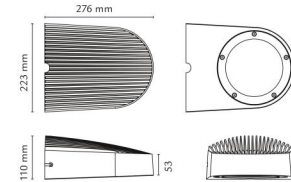

Materiale: Aluminium
 Farve: Graphit
 Afskærmningsmateriale: Hærdet glas

Montering/Tilslutning

Montering: Påbygget, Udendørs
 Tilslutning: Klemmerække

Dimensioner

Bredde (mm) W: 223
 Højde (mm) H: 110
 Dybde (D): 276
 Vægt (kg) brutto/netto: 3.5 / 3.3

Forpakning

Forpakningsstørrelse (mm): 300 x 233 x 120

7 0 2 1 9 8 6 2 3 2 6 0 8