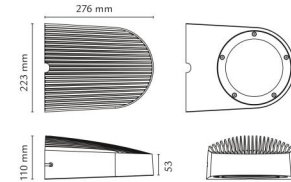

Materiale: Aluminium
 Farve: Graphit
 Afskærmningsmateriale: Hærdet glas

Montering/Tilslutning

Montering: Påbygget, Udendørs
 Tilslutning: Klemmerække

Dimensioner

Bredde (mm) W: 223
 Højde (mm) H: 110
 Dybde (D): 276
 Vægt (kg) brutto/netto: 3.5 / 3.3

Forpakning

Forpakningsstørrelse (mm): 300 x 233 x 120

7 0 2 1 9 8 6 2 3 2 6 1 5