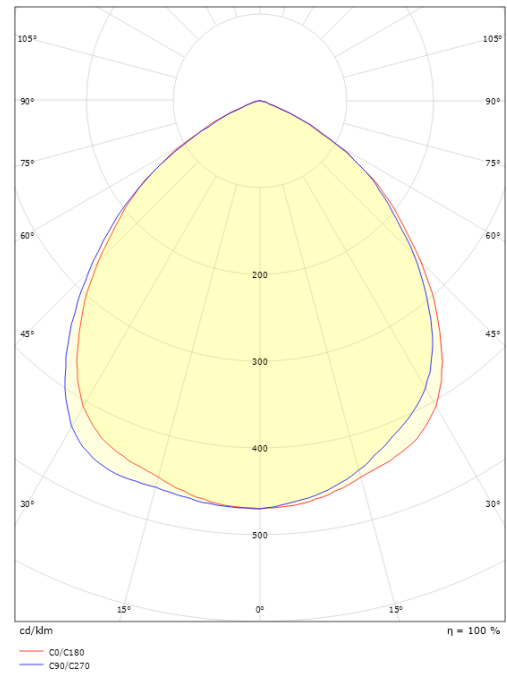

Fevik Grafit 1500/2500 4000K Ra>80 Bagkantsdæmp

EAN: 7021986232615
SG varenr.: 623261
Erstatte: 623237

Elektrisk

Wattage: 13W/25W
Spænding: 220-240V
Frekvens (Hz): 50/60Hz
Maks. antal armaturer pr. afbryder: B10: 40, B16: 60, C10: 40, C16: 60

Lysteknik

Lyskilde: LED
Lumen output: 1400/2390lm
Effekt: 108/96lm/W
Farvetemperatur: 4000K
Farvegengivelse (CRI): Ra>80
MacAdams faktor: SDCM: 3
Levetid: L80/B20>50.000
Lysfordeling: Direkte
Optik: Reflektor
Lysspredning: 100°

Dimmertype

Type: Bagkantsdæmp

Beskyttelse

Isolationsklasse: Klasse II

Energi og godkendelser

Indeholder lyskilde med energiklasse: E
Breeam: Opfylder Hea 01 for flimmerfrit lys
Byggvarubedømming: Ja

Materialer og overflader

Materiale: Aluminium
Farve: Graphit
Afskærmningsmateriale: Hærdet glas

Montering/Tilslutning

Montering: Påbygget, Udendørs
Tilslutning: Klemmerække

Dimensioner

Bredde (mm) W: 223
Højde (mm) H: 110
Dybde (D): 276
Vægt (kg) brutto/netto: 3.5 / 3.3

Forpakning

Forpakningsstørrelse (mm): 300 x 233 x 120

7 0 2 1 9 8 6 2 3 2 6 1 5