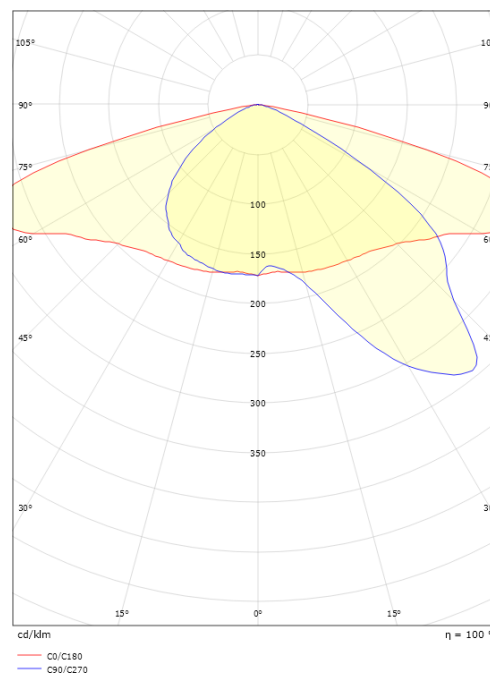

Fevik Asymmetrisk Grafit Asymmetrisk 2470lm 4000K Ra>70 On/Off

EAN: 7021986232516
SG varenr.: 623251

Elektrisk

Systemeffekt (W): 25W
Spænding: 220-240V
Maks. antal armaturer pr. afbryder: B10: 9, B16: 16, C10: 15, C16: 26

Lysteknik

Lyskilde: LED
Lumen output: 2470lm
Effekt: 99 lm/W
Farvetemperatur: 4000K
Farvegengivelse (CRI): Ra>70
MacAdams faktor: SDCM: 3
Levetid: L90/B10>100.000
Lysfordeling: Asymmetrisk
Optik: Glas klar

Dimmertype

Type: On/Off

Beskyttelse

Isolationsklasse: Klasse I

Energi og godkendelser

Indeholder lyskilde med energiklasse: C
Breeam: Opfylder Hea 01 for flimmerfrit lys
Byggvarubedømming: Ja

Materialer og overflader

Materiale: Trykstøbt aluminium
Farve: Graphit
Afskærmningsmateriale: Akryl (PMMA)

Montering/Tilslutning

Montering: Påbygget, Udendørs
Tilslutning: Klemmerække
Vindprojekteret areal: 0,0233m² - Max 4 kg

Dimensioner

Længde (mm) L: 300
Bredde (mm) W: 223
Højde (mm) H: 110
Dybde (D): 276
Vægt (kg) brutto/netto: 3.96 / 3.3

Forpakning

Forpkningsstørrelse (mm): 276 x 223 x 110

7 0 2 1 9 8 6 2 3 2 5 1 6