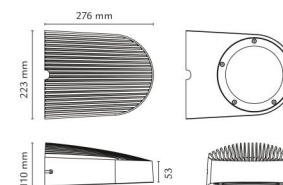

Materiale: Trykstøbt aluminium
Farve: Graphit
Afskærmningsmateriale: Akryl (PMMA)

Montering/Tilslutning

Montering: Påbygget, Udendørs
Tilslutning: Klemmerække
Vindprojekteret areal: 0,0233m² - Max 4 kg

Dimensioner

Længde (mm) L: 300
Bredde (mm) W: 223
Højde (mm) H: 110
Dybde (D): 276
Vægt (kg) brutto/netto: 3.96 / 3.3

Forpakning

Forpkningsstørrelse (mm): 276 x 223 x 110

7 0 2 1 9 8 6 2 3 2 5 1 6