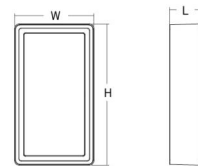

Lysteknik

Lyskilde: LED
Lumen output: 550lm
Effekt: 85 lm/W
Farvetemperatur: 3000K
Farvegengivelse (CRI): Ra>80
MacAdams faktor: SDCM: 3
Levetid: L70/B20>100.000
Levetid: L80/B20>75.000
Lysfordeling: Direkte
Optik: Opal
Lysspredning: 110°
Fotobiologisk sikkerhed: RG 0