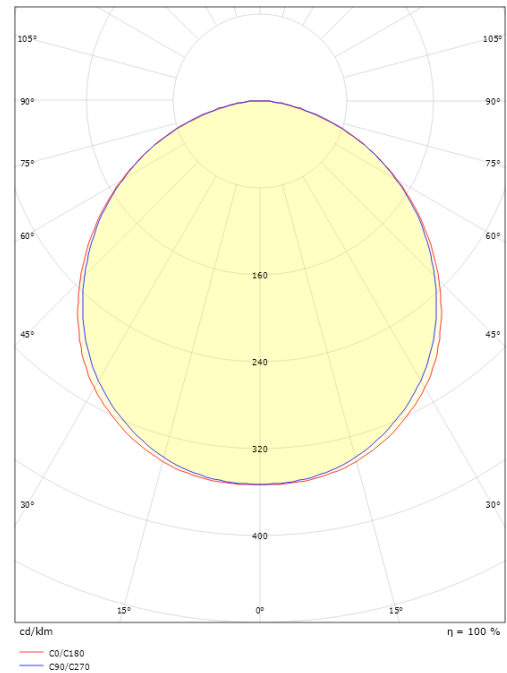

Frame Mini Grafit 550lm 3000K Ra>80 Bagkantsdæmp

EAN: 7021986054613
SG varenr.: 605461

Elektrisk

Systemeffekt (W): 6.5W
Spænding: 220-240V
Maks. antal armaturer pr. afbryder: B10: 125, B16: 200

Lysteknik

Lyskilde: LED
Lumen output: 550lm
Effekt: 85 lm/W
Farvetemperatur: 3000K
Farvegengivelse (CRI): Ra>80
MacAdams faktor: SDCM: 3
Levetid: L70/B20>100.000
Levetid: L80/B20>75.000
Lysfordeling: Direkte
Optik: Opal
Lysspredning: 110°
Fotobiologisk sikkerhed: RG 0

Dimmertype

Type: Bagkantsdæmp

Beskyttelse

Isolationsklasse: Klasse II
Brandbeskyttelsesklasse: 850°C - 30s

Energi og godkendelser

Indeholder lyskilde med energiklasse: E
Breeam: Opfylder Hea 01 for flimmerfrit lys
Byggvarubedømming: Ja

Materialer og overflader

Materiale: Aluminium
Farve: Graphit
Afskærmningsmateriale: UV-stabiliseret polycarbonat

Montering/Tilslutning

Montering: Påbygget, Interiør / Udendørs
Tilslutning: Klemmerække

Dimensioner

Længde (mm) L: 240
Bredde (mm) W: 150
Højde (mm) H: 77
Vægt (kg) brutto/netto: 1.9 / 1.75

Forpakning

Forpakningsstørrelse (mm): 248 x 158 x 92

7 0 2 1 9 8 6 0 5 4 6 1 3