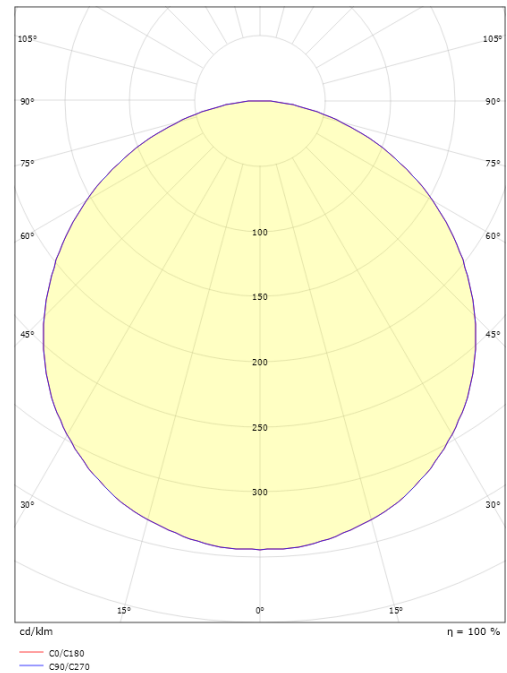

Forpakning

Forpakkingsstørrelse (mm): 332 x 332 x 92