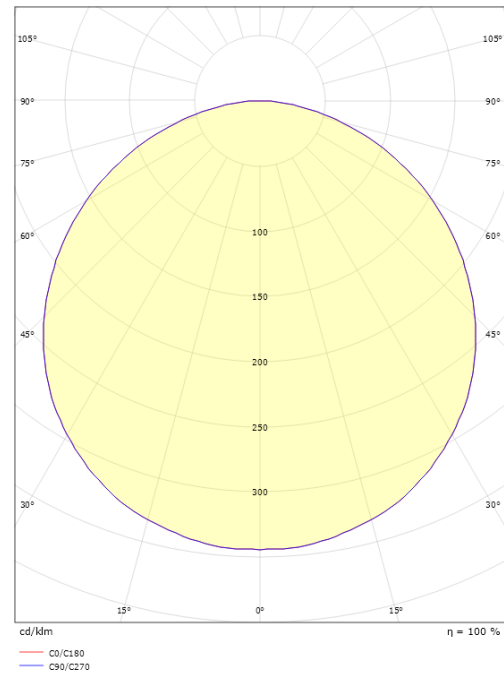

Dimensioner

Højde (mm) H: 77
Diameter (mm) D: 325
Vægt (kg) brutto/netto: 3.1 / 2.7

Forpakning

Forpakkingsstørrelse (mm): 332 x 332 x 92

7 0 2 1 9 8 6 0 5 1 4 2 1