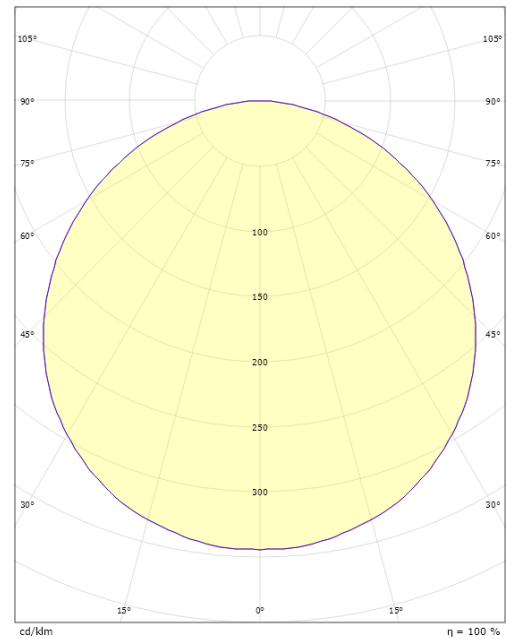

Dimensioner

Højde (mm) H: 77
 Diameter (mm) D: 325
 Vægt (kg) brutto/netto: 3.1 / 2.7

Forpakning

Forpkningsstørrelse (mm): 332 x 332 x 92

cd/kdm
 — C0/C180
 — C90/C270

7 0 2 1 9 8 6 0 5 1 4 3 8