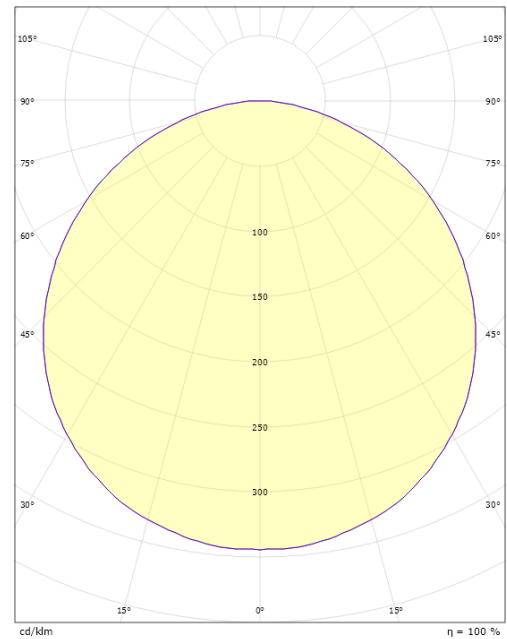

Højde (mm) H: 77
 Diameter (mm) D: 325
 Vægt (kg) brutto/netto: 3.1 / 2.7

Forpakning

Forpakkingsstørrelse (mm): 332 x 332 x 92

7 0 2 1 9 8 6 0 5 1 4 5 2