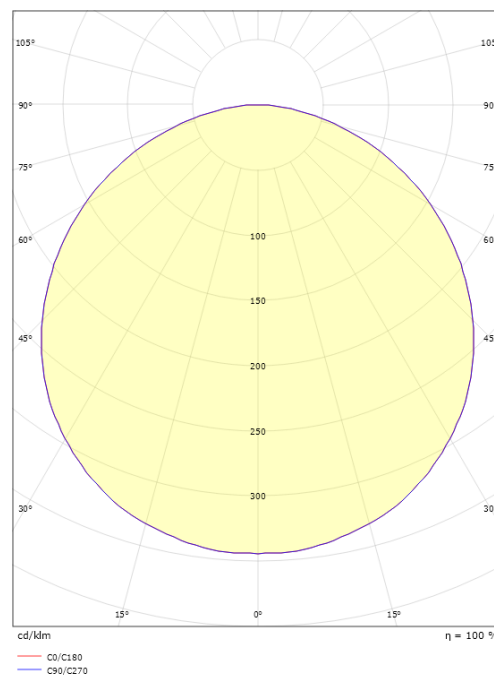

Dimensioner

Højde (mm) H: 77
Diameter (mm) D: 325
Vægt (kg) brutto/netto: 3.1 / 2.7

Forpakning

Forpakkingsstørrelse (mm): 332 x 332 x 92

7 0 2 1 9 8 6 0 5 1 5 2 0