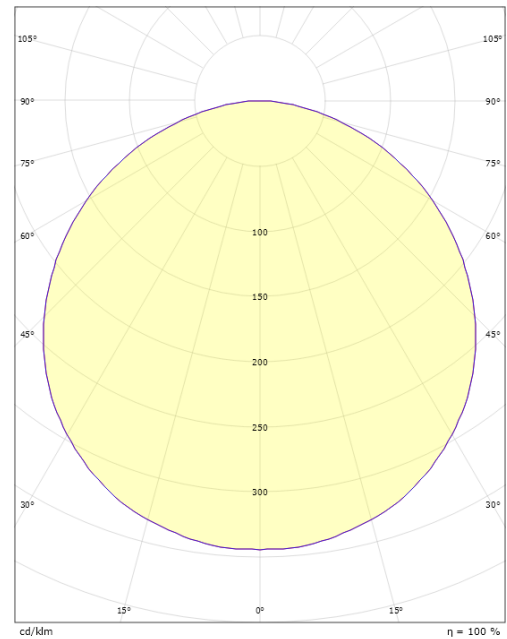

Dimensioner

Højde (mm) H: 77
 Diameter (mm) D: 325
 Vægt (kg) brutto/netto: 3.1 / 2.7

Forpakning

Forpkningsstørrelse (mm): 332 x 332 x 92

cd/kdm
 — C0/C180
 — C90/C270

7 0 2 1 9 8 6 0 5 1 5 3 7