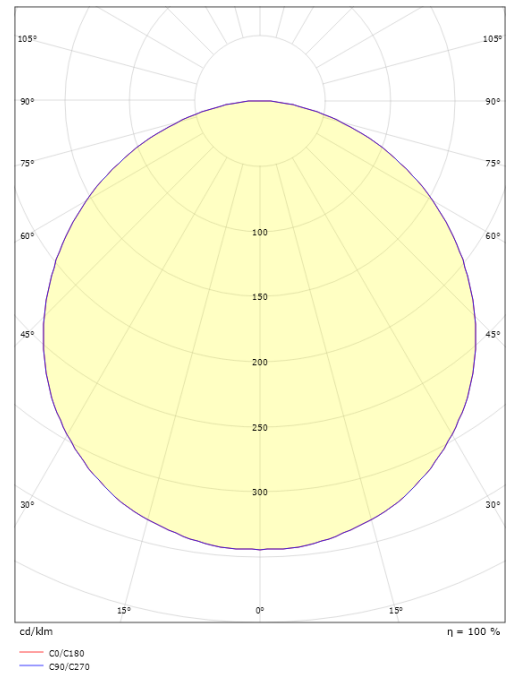

Højde (mm) H: 77
Diameter (mm) D: 325
Vægt (kg) brutto/netto: 3.1 / 2.7

Forpakning

Forpakkingsstørrelse (mm): 332 x 332 x 92

7 0 2 1 9 8 6 0 5 1 5 5 1