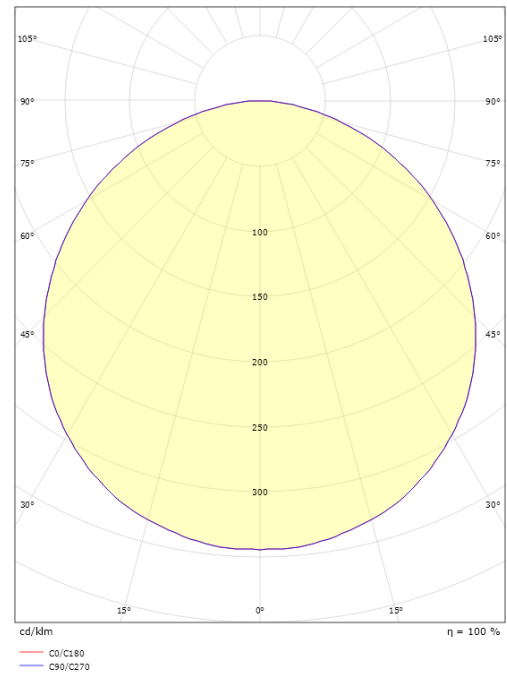

Højde (mm) H: 77
Diameter (mm) D: 325
Vægt (kg) brutto/netto: 3.1 / 2.7

Forpakning

Forpakkingsstørrelse (mm): 332 x 332 x 92

7 0 2 1 9 8 6 0 5 1 6 2 9