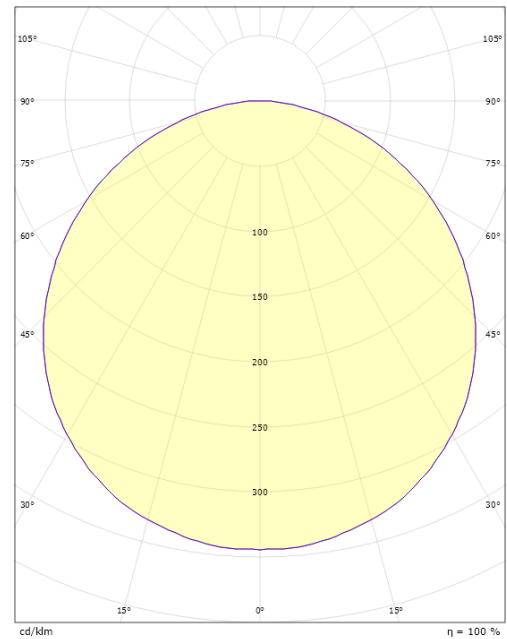

Forpakning

Forpakkingsstørrelse (mm): 332 x 332 x 92