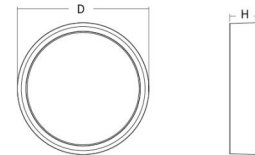

Lysteknik

Lyskilde: LED
Lumen output: 1990lm
Nødlyslumen: Nødlys 330 lumen
Effekt: 105 lm/W
Farvetemperatur: 3000K
Farvegengivelse (CRI): Ra>80
MacAdams faktor: SDCM: 3
Levetid: L70/B20>100.000
Levetid: L80/B20>75.000
Minimum omgivelsestemperatur: 0°C
Lysfordeling: Direkte
Optik: Opal
Lysspredning: 110°
Fotobiologisk sikkerhed: RG 0