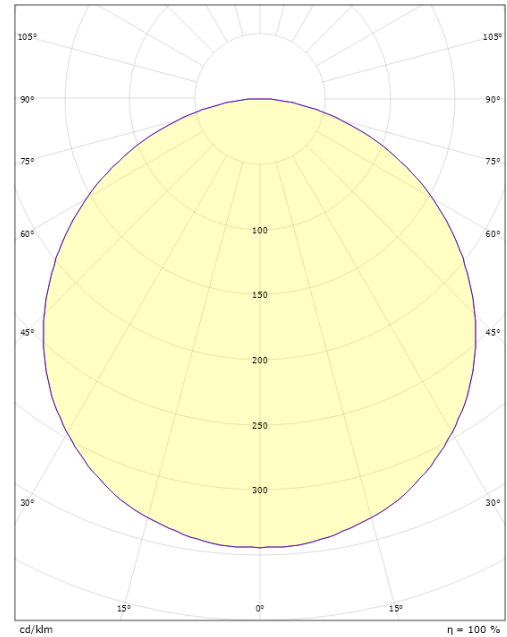

Forpakning

Forpakkingsstørrelse (mm): 332 x 332 x 92