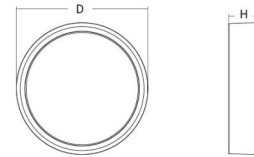

Frame Round Maxi Grafit 2040lm 4000K Ra>80 Bagkantsdæmp

EAN: 7021986051919
SG varenr.: 605191