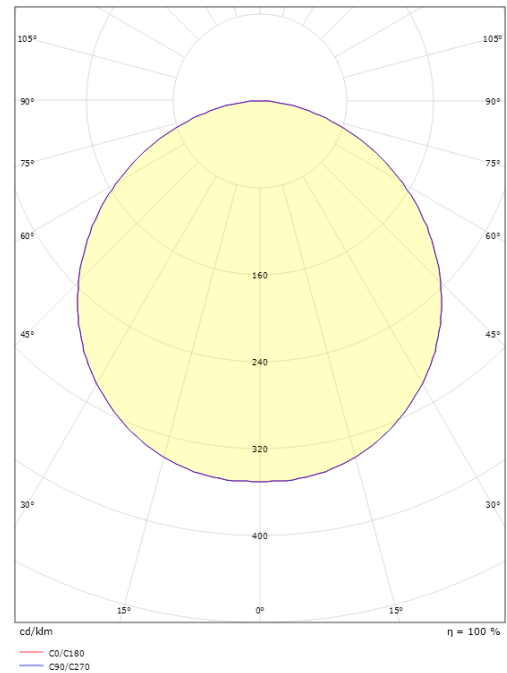

Frame Round Hvid 670lm 3000K Ra>80 Skumring

EAN: 7021986050424
SG varenr.: 605042

Elektrisk

Systemeffekt (W): 7W
Spænding: 220-240V
Maks. antal armaturer pr. afbryder: B10: 77, B16: 123, C10: 77, C16: 123

Lysteknik

Lyskilde: LED
Lumen output: 670lm
Effekt: 96 lm/W
Farvetemperatur: 3000K
Farvegengivelse (CRI): Ra>80
MacAdams faktor: SDCM: 3
Levetid: L70/B20>100.000
Levetid: L80/B20>75.000
Lysfordeling: Direkte
Optik: Opal
Lysspredning: 110°
Fotobiologisk sikkerhed: RG 0

Dimmertype

Type: Skumring

Beskyttelse

Isolationsklasse: Klasse II

Energi og godkendelser

Indeholder lyskilde med energiklasse: E
Breeam: Opfylder Hea 01 for flimmerfrit lys
Byggvarubedømming: Ja

Materialer og overflader

Materiale: Aluminium
Farve: Hvid (RAL 9003)
Afskærmningsmateriale: UV-stabiliseret polycarbonat

Montering/Tilslutning

Montering: Påbygget, Interiør / Udendørs
Tilslutning: Klemmerække

Dimensioner

Højde (mm) H: 77
Diameter (mm) D: 270
Vægt (kg) brutto/netto: 2.39 / 1.9

Forpakning

Forpkningsstørrelse (mm): 278 x 275 x 92

7 0 2 1 9 8 6 0 5 0 4 2 4