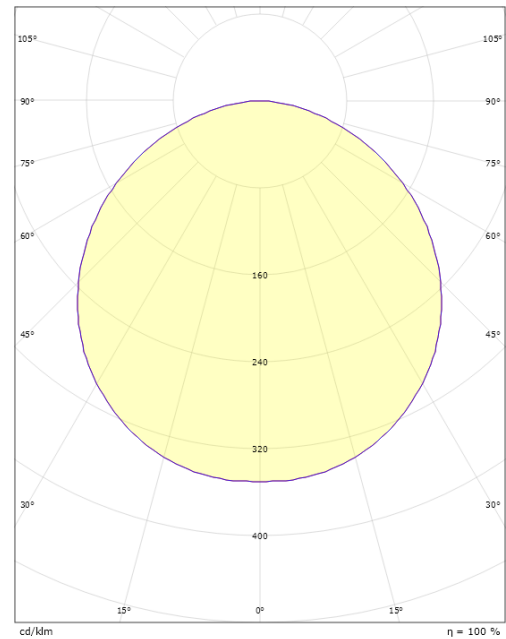

Dimensioner

Højde (mm) H: 77
 Diameter (mm) D: 270
 Vægt (kg) brutto/netto: 2.39 / 1.9

Forpakning

Forpakkingsstørrelse (mm): 278 x 275 x 92

7 0 2 1 9 8 6 0 5 0 5 2 3