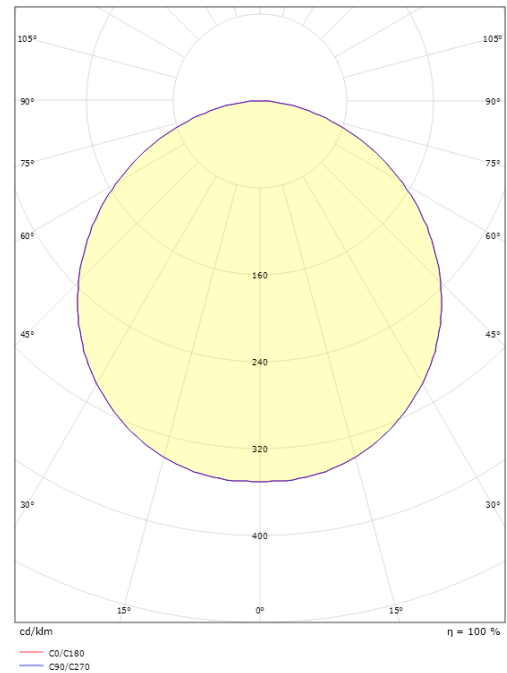

Frame Round Sort 670lm 3000K Ra>80 Sensor Dim

EAN: 7021986050530
SG varenr.: 605053

Elektrisk

Systemeffekt (W): 7W
Spænding: 220-240V
Maks. antal armaturer pr. afbryder: B10: 77, B16: 123, C10: 77, C16: 123

Lysteknik

Lyskilde: LED
Lumen output: 670lm
Effekt: 96 lm/W
Farvetemperatur: 3000K
Farvegengivelse (CRI): Ra>80
MacAdams faktor: SDCM: 3
Levetid: L70/B20>100.000
Levetid: L80/B20>75.000
Lysfordeling: Direkte
Optik: Opal
Lysspredning: 110°
Fotobiologisk sikkerhed: RG 0

Dimmertype

Type: Sensor Dim

Beskyttelse

Isolationsklasse: Klasse II

Energi og godkendelser

Indeholder lyskilde med energiklasse: E
Breeam: Opfylder Hea 01 for flimmerfrit lys
Byggvarubedømming: Ja

Materialer og overflader

Materiale: Aluminium
Farve: Sort (RAL 9004)
Afskærmningsmateriale: UV-stabiliseret polycarbonat

Montering/Tilslutning

Montering: Påbygget, Interiør / Udendørs
Tilslutning: Klemmerække

Dimensioner

Højde (mm) H: 77
Diameter (mm) D: 270
Vægt (kg) brutto/netto: 2.39 / 1.9

Forpakning

Forpkningsstørrelse (mm): 278 x 275 x 92

7 0 2 1 9 8 6 0 5 0 5 3 0