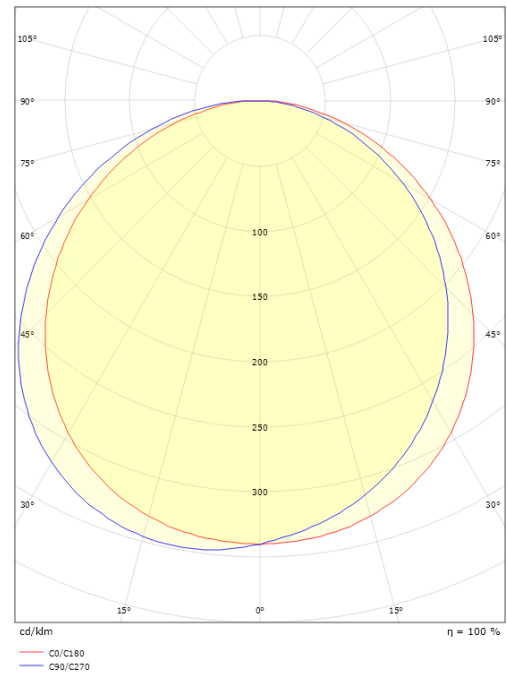

Højde (mm) H: 77
 Diameter (mm) D: 270
 Vægt (kg) brutto/netto: 2.39 / 1.9

Forpakning

Forpakkingsstørrelse (mm): 278 x 275 x 92

7 0 2 1 9 8 6 0 5 0 5 6 1