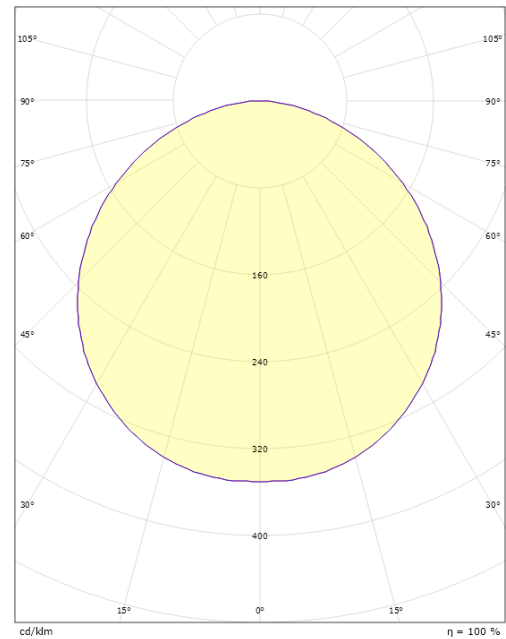

Dimensioner

Højde (mm) H: 77
 Diameter (mm) D: 270
 Vægt (kg) brutto/netto: 2.39 / 1.9

Forpakning

Forpakkingsstørrelse (mm): 278 x 275 x 92

7 0 2 1 9 8 6 0 5 0 6 2 2