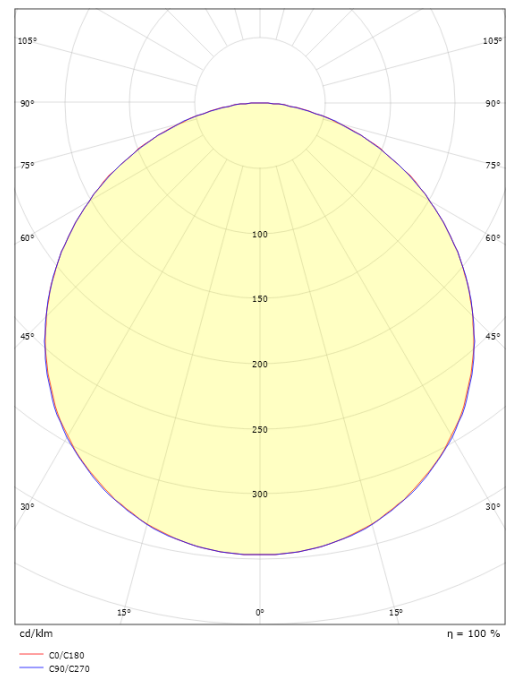

Dimensioner

Længde (mm) L: 310
Bredde (mm) W: 310
Højde (mm) H: 77
Vægt (kg) brutto/netto: 3,65 / 3,45

Forpakning

Forpakkingsstørrelse (mm): 318 x 318 x 92

7 0 2 1 9 8 6 0 5 3 4 2 5