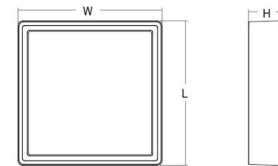

Lysteknik

Lyskilde: LED
Lumen output: 1980lm
Effekt: 94 lm/W
Farvetemperatur: 3000K
Farvegengivelse (CRI): Ra>80
MacAdams faktor: SDCM: 3
Levetid: L70/B20>100.000
Levetid: L80/B20>75.000
Lysfordeling: Direkte
Optik: Opal
Lysspredning: 110°
Fotobiologisk sikkerhed: RG 0