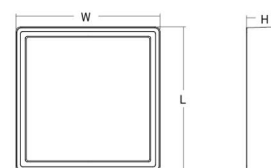

Lysteknik

Lyskilde: LED
Lumen output: 1980lm
Nødlyslumen: Nødllys 360 lumen
Effekt: 94 lm/W
Farvetemperatur: 3000K
Farvegengivelse (CRI): Ra>80
MacAdams faktor: SDCM: 3
Levetid: L70/B20>100.000
Levetid: L80/B20>75.000
Minimum omgivelsestemperatur: 0°C
Lysfordeling: Direkte
Optik: Opal
Lysspredning: 110°
Fotobiologisk sikkerhed: RG 0