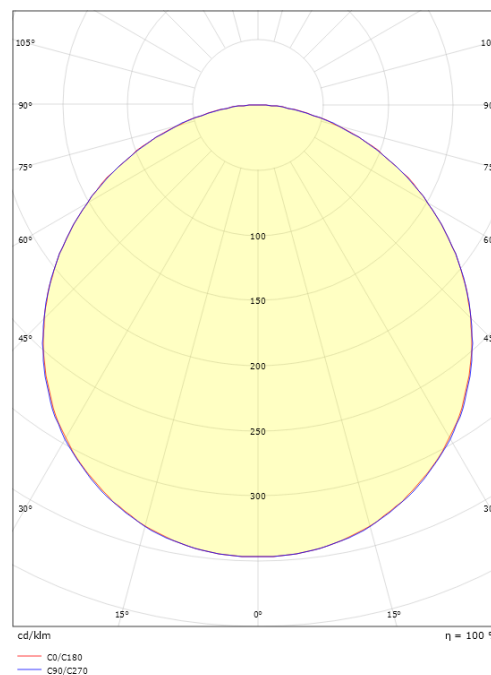

Længde (mm) L: 310
 Bredde (mm) W: 310
 Højde (mm) H: 77
 Vægt (kg) brutto/netto: 3.65 / 3.45

Forpakning

Forpakkingsstørrelse (mm): 318 x 318 x 92

7 0 2 1 9 8 6 0 5 3 4 5 6