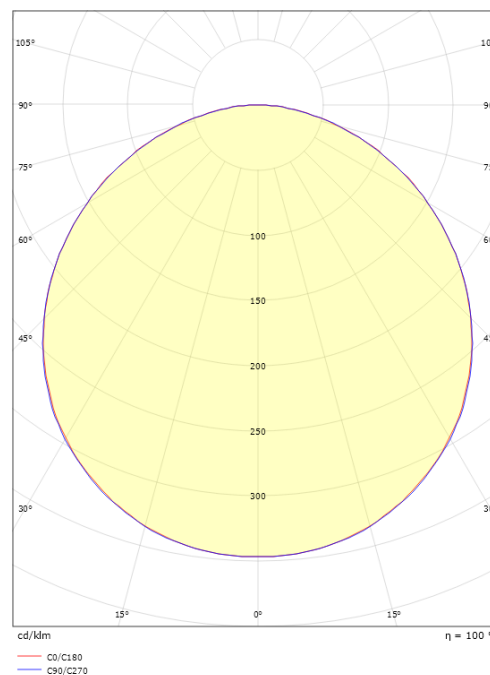

Forpakning

Forpakkingsstørrelse (mm): 318 x 318 x 92