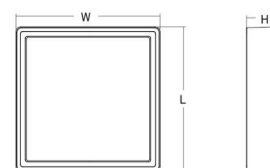

Lysteknik

Lyskilde: LED
Lumen output: 1980lm
Effekt: 94 lm/W
Farvetemperatur: 3000K
Farvegengivelse (CRI): Ra>80
MacAdams faktor: SDCM: 3
Levetid: L70/B20>100.000
Levetid: L80/B20>75.000
Lysfordeling: Direkte
Optik: Opal
Lysspredning: 110°
Fotobiologisk sikkerhed: RG 0