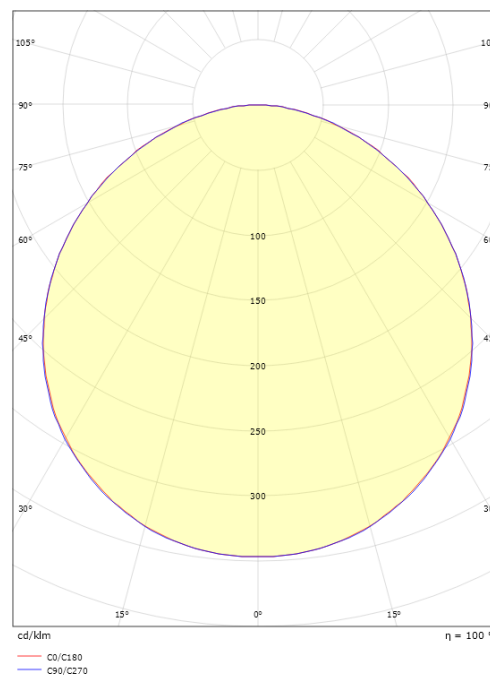

Dimensioner

Længde (mm) L: 310
 Bredde (mm) W: 310
 Højde (mm) H: 77
 Vægt (kg) brutto/netto: 3,65 / 3,45

Forpakning

Forpakkingsstørrelse (mm): 318 x 318 x 92

7 0 2 1 9 8 6 0 5 3 5 3 1