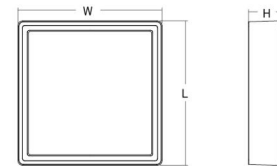

Lysteknik

Lyskilde: LED
Lumen output: 1980lm
Nødlyslumen: Nødllys 360 lumen
Effekt: 94 lm/W
Farvetemperatur: 3000K
Farvegengivelse (CRI): Ra>80
MacAdams faktor: SDCM: 3
Levetid: L70/B20>100.000
Levetid: L80/B20>75.000
Minimum omgivelsestemperatur: 0°C
Lysfordeling: Direkte
Optik: Opal
Lysspredning: 110°
Fotobiologisk sikkerhed: RG 0