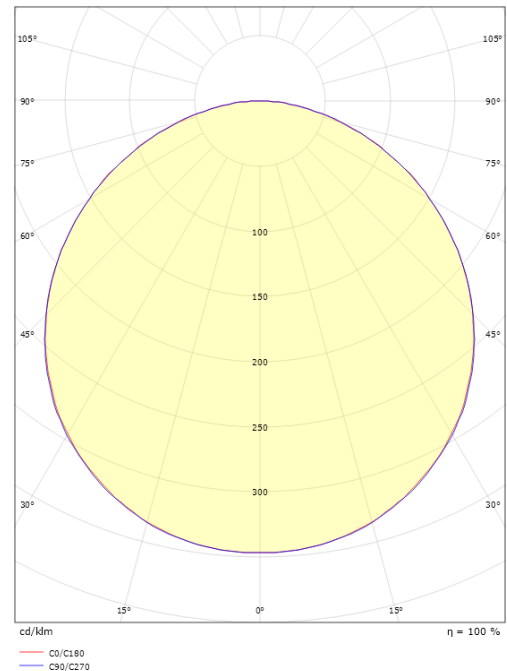

Forpakning

Forpakkingsstørrelse (mm): 318 x 318 x 92