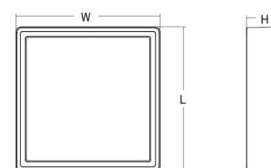

Lysteknik

Lyskilde: LED
Lumen output: 1980lm
Effekt: 94 lm/W
Farvetemperatur: 3000K
Farvegengivelse (CRI): Ra>80
MacAdams faktor: SDCM: 3
Levetid: L70/B20>100.000
Levetid: L80/B20>75.000
Lysfordeling: Direkte
Optik: Opal
Lysspredning: 110°
Fotobiologisk sikkerhed: RG 0