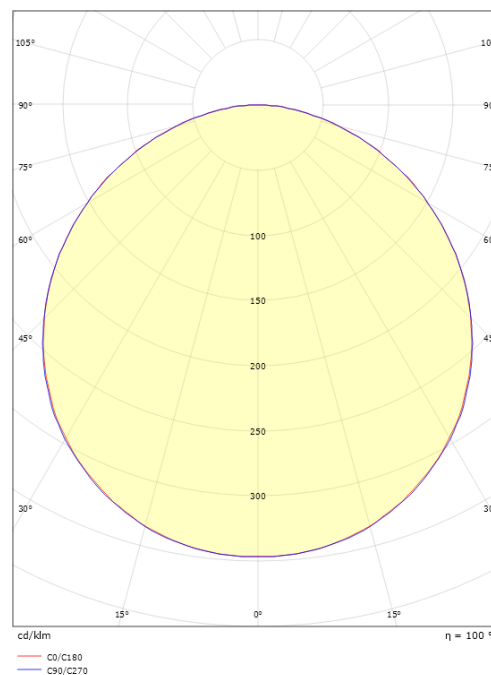

Frame Square Maxi

Frame Square Maxi Grafit 1980lm 3000K Ra>80 Nødlys 3 timer

EAN: 7021986053654
SG varenr.: 605365

• = Denne artikel produceres efter ordre, med en forventet leveringstid på 3-4 uger.

Elektrisk

Systemeffekt (W): 21W
Spænding: 220-240V
Maks. antal armaturer pr. afbryder: B10: 31, B16: 50, C10: 52, C16: 85

Lysteknik

Lyskilde: LED
Lumen output: 1980lm
Nødlyslumen: Nødlys 360 lumen
Effekt: 94 lm/W
Farvetemperatur: 3000K
Farvegengivelse (CRI): Ra>80
MacAdams faktor: SDCM: 3
Levetid: L70/B20>100.000
Levetid: L80/B20>75.000
Minimum omgivelsestemperatur: 0°C
Lysfordeling: Direkte
Optik: Opal
Lysspredning: 110°
Fotobiologisk sikkerhed: RG 0

Dimmertype

Type: Nødlys 3 timer

Beskyttelse

Isolationsklasse: Klasse II
Brandbeskyttelsesklasse: 850°C - 30s

Energi og godkendelser

Indeholder lyskilde med energiklasse: F
Breeam: Opfylder Hea 01 for flimmerfrit lys

Materialer og overflader

Materiale: Aluminium
Farve: Graphit
Afskærmningsmateriale: UV-stabiliseret polycarbonat

Montering/Tilslutning

Montering: Påbygget, Interiør
Tilslutning: Klemmerække

Dimensioner

Længde (mm) L: 310
Bredde (mm) W: 310
Højde (mm) H: 77
Vægt (kg) brutto/netto: 3.65 / 3.45

Forpakning

Forpakkingsstørrelse (mm): 318 x 318 x 92

7 0 2 1 9 8 6 0 5 3 6 5 4