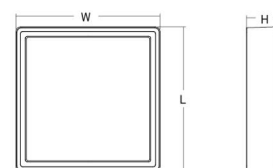

Forpakning

Forpakkingsstørrelse (mm): 318 x 318 x 92