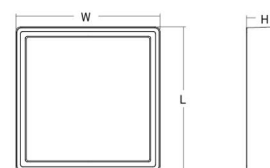

Lysteknik

Lyskilde: LED
Lumen output: 2370lm
Effekt: 113 lm/W
Farvetemperatur: 4000K
Farvegengivelse (CRI): Ra>80
MacAdams faktor: SDCM: 3
Levetid: L70/B20>100.000
Levetid: L80/B20>75.000
Lysfordeling: Direkte
Optik: Opal
Lysspredning: 110°
Fotobiologisk sikkerhed: RG 0