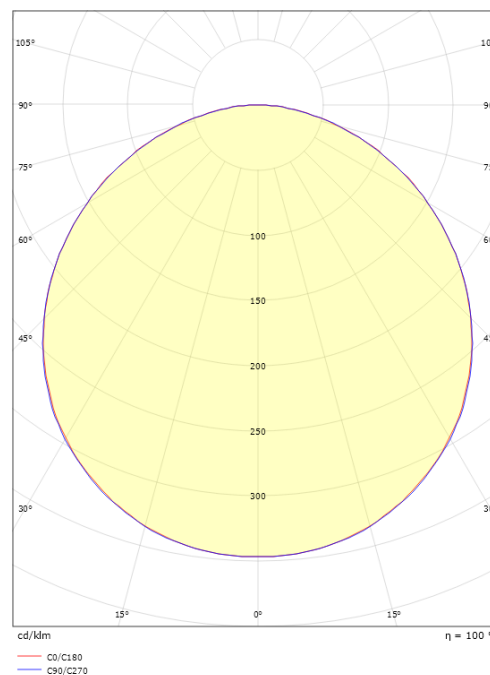

Dimensioner

Længde (mm) L: 310
 Bredde (mm) W: 310
 Højde (mm) H: 77
 Vægt (kg) brutto/netto: 3.65 / 3.45

Forpakning

Forpakkingsstørrelse (mm): 318 x 318 x 92

7 0 2 1 9 8 6 0 5 3 8 1 4