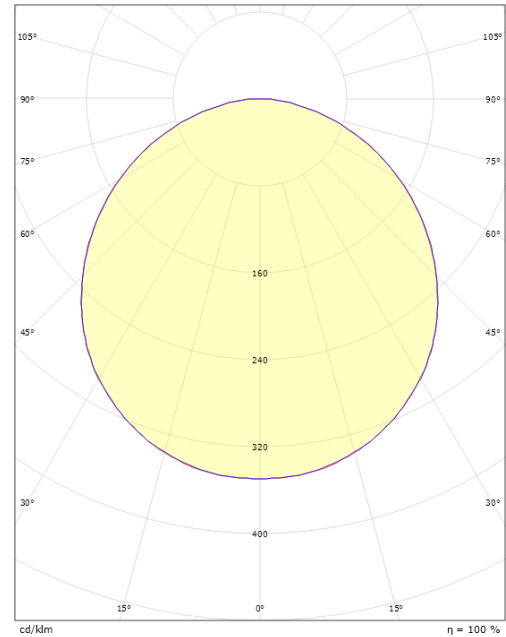

Dimensioner

Længde (mm) L: 240
 Bredde (mm) W: 240
 Højde (mm) H: 77
 Vægt (kg) brutto/netto: 2.47 / 2.1

Forpakning

Forpakkingsstørrelse (mm): 248 x 248 x 92

7 0 2 1 9 8 6 0 5 2 4 2 8