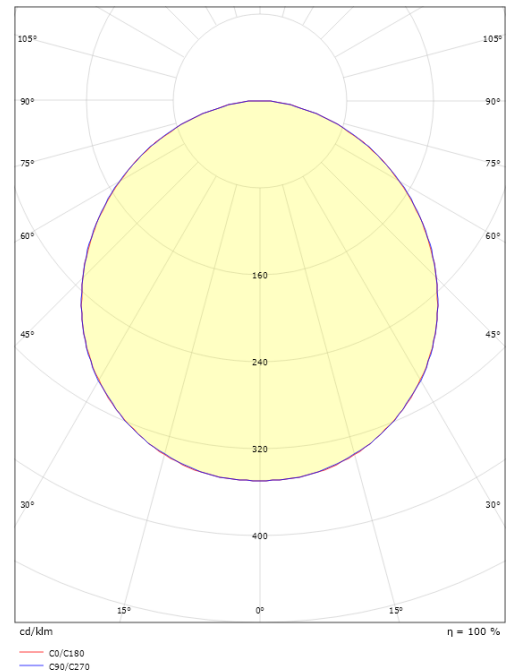

Frame Square

Frame Square Hvid 630lm 3000K Ra>80 Sensor

EAN: 7021986052435
SG varenr.: 605243

Elektrisk

Systemeffekt (W): 7W
Spænding: 220-240V
Maks. antal armaturer pr. afbryder: B10: 77, B16: 123, C10: 77, C16: 123

Lysteknik

Lyskilde: LED
Lumen output: 630lm
Effekt: 90 lm/W
Farvetemperatur: 3000K
Farvegengivelse (CRI): Ra>80
MacAdams faktor: SDCM: 3
Levetid: L70/B20>100.000
Levetid: L80/B20>75.000
Lysfordeling: Direkte
Optik: Opal
Lysspredning: 110°
Fotobiologisk sikkerhed: RG 0

Dimmertype

Type: Sensor

Beskyttelse

Isolationsklasse: Klasse II
Brandbeskyttelsesklasse: 850°C - 30s

Energi og godkendelser

Indeholder lyskilde med energiklasse: E
Breeam: Opfylder Hea 01 for flimmerfrit lys

Materialer og overflader

Materiale: Aluminium
Farve: Hvid (RAL 9003)
Afskærmningsmateriale: UV-stabiliseret polycarbonat

Montering/Tilslutning

Montering: Påbygget, Interiør / Udendørs
Tilslutning: Klemmerække

Dimensioner

Længde (mm) L: 240
Bredde (mm) W: 240
Højde (mm) H: 77
Vægt (kg) brutto/netto: 2.47 / 2.1

Forpakning

Forpakkingsstørrelse (mm): 248 x 248 x 92

7 0 2 1 9 8 6 0 5 2 4 3 5