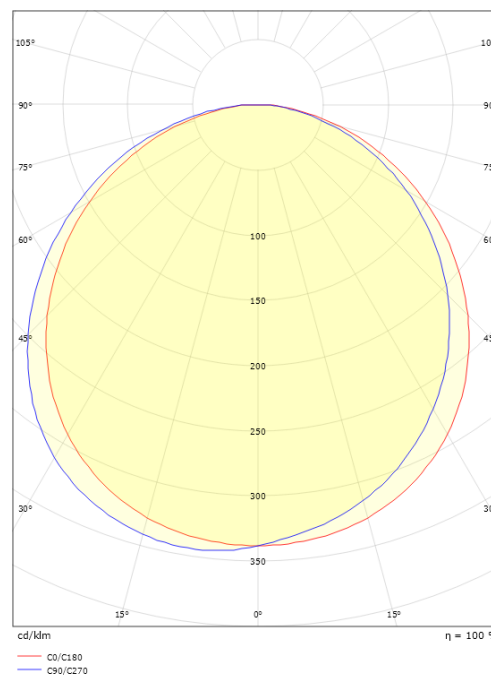

Frame Square Wall Hvid 300lm 3000K Ra>80 Bagkantsdæmp

EAN: 7021986052466
SG varenr.: 605246

Elektrisk

Systemeffekt (W): 6W
Spænding: 220-240V
Maks. antal armaturer pr. afbryder: B10: 77, B16: 123, C10: 77, C16: 123

Lysteknik

Lyskilde: LED
Lumen output: 300lm
Effekt: 50 lm/W
Farvetemperatur: 3000K
Farvegengivelse (CRI): Ra>80
MacAdams faktor: SDCM: 3
Levetid: L70/B20>100.000
Levetid: L80/B20>75.000
Lysfordeling: Direkte
Optik: Opal
Lysspredning: 110°
Fotobiologisk sikkerhed: RG 0

Dimmertype

Type: Bagkantsdæmp

Beskyttelse

Isolationsklasse: Klasse II
Brandbeskyttelsesklasse: 850°C - 30s

Energi og godkendelser

Indeholder lyskilde med energiklasse: E
Breeam: Opfylder Hea 01 for flimmerfrit lys

Materialer og overflader

Materiale: Aluminium
Farve: Hvid
Afskærmningsmateriale: UV-stabiliseret polycarbonat

Montering/Tilslutning

Montering: Påbygget, Interiør / Udendørs
Tilslutning: Klemmerække

Dimensioner

Længde (mm) L: 240
Bredde (mm) W: 240
Højde (mm) H: 77
Vægt (kg) brutto/netto: 2.47 / 2.1

Forpakning

Forpakkingsstørrelse (mm): 248 x 248 x 92

7 0 2 1 9 8 6 0 5 2 4 6 6