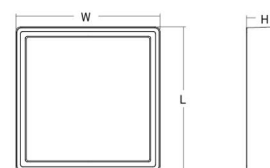

Lysteknik

Lyskilde: LED
Lumen output: 630lm
Effekt: 90 lm/W
Farvetemperatur: 3000K
Farvegengivelse (CRI): Ra>80
MacAdams faktor: SDCM: 3
Levetid: L70/B20>100.000
Levetid: L80/B20>75.000
Lysfordeling: Direkte
Optik: Opal
Lysspredning: 110°
Fotobiologisk sikkerhed: RG 0