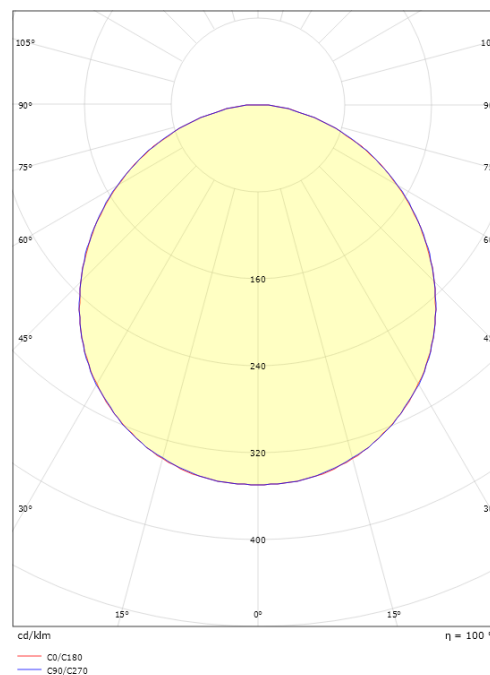

Montering/Tilslutning

Montering: Påbygget, Interiør / Udendørs
Tilslutning: Klemmerække

Dimensioner

Længde (mm) L: 240
Bredde (mm) W: 240
Højde (mm) H: 77
Vægt (kg) brutto/netto: 2.47 / 2.1

Forpakning

Forpkningsstørrelse (mm): 248 x 248 x 92

7 0 2 1 9 8 6 0 5 2 5 2 7