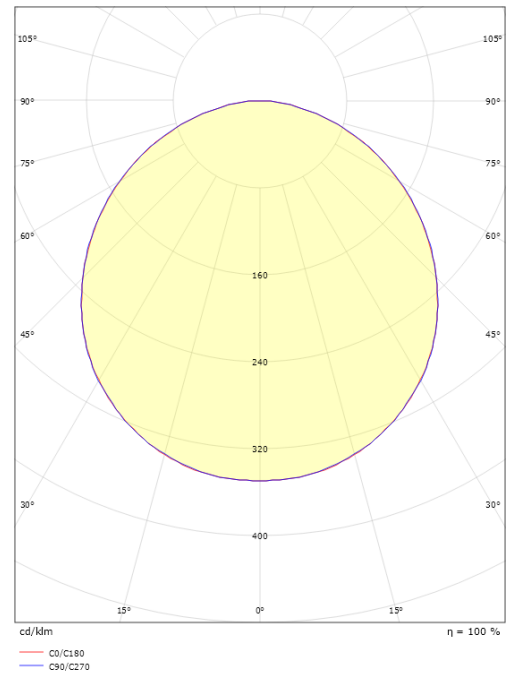

Montering/Tilslutning

Montering: Påbygget, Interiør / Udendørs
 Tilslutning: Klemmerække

Dimensioner

Længde (mm) L: 240
 Brede (mm) W: 240
 Højde (mm) H: 77
 Vægt (kg) brutto/netto: 2.47 / 2.1

Forpakning

Forpkningsstørrelse (mm): 248 x 248 x 92

7 0 2 1 9 8 6 0 5 2 5 3 4