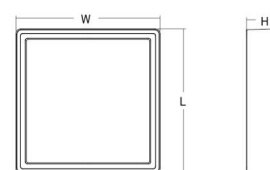

Lysteknik

Lyskilde: LED
Lumen output: 300lm
Effekt: 50 lm/W
Farvetemperatur: 3000K
Farvegengivelse (CRI): Ra>80
MacAdams faktor: SDCM: 3
Levetid: L70/B20>100.000
Levetid: L80/B20>75.000
Lysfordeling: Direkte
Optik: Opal
Lysspredning: 110°
Fotobiologisk sikkerhed: RG 0